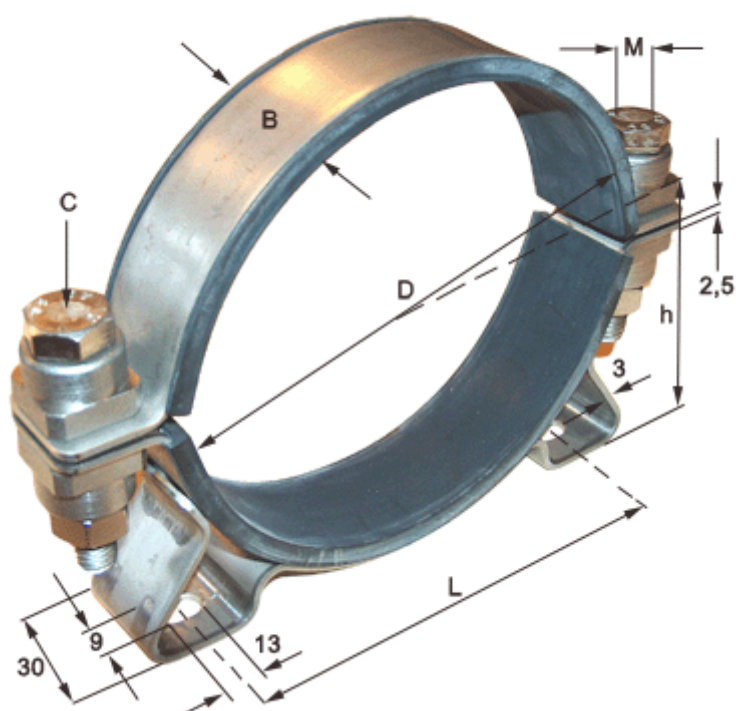

Varenummer: 021816025246
Beskrivelse: Norma holdebånd med konsol og gummi
SPGU 6025. 246/30 SK

Mål

Bredde B	= 30
C (Skruetype)	= SK skrue med sekskanthoved
Diameter D	= 246
h	= 131
L	= 248